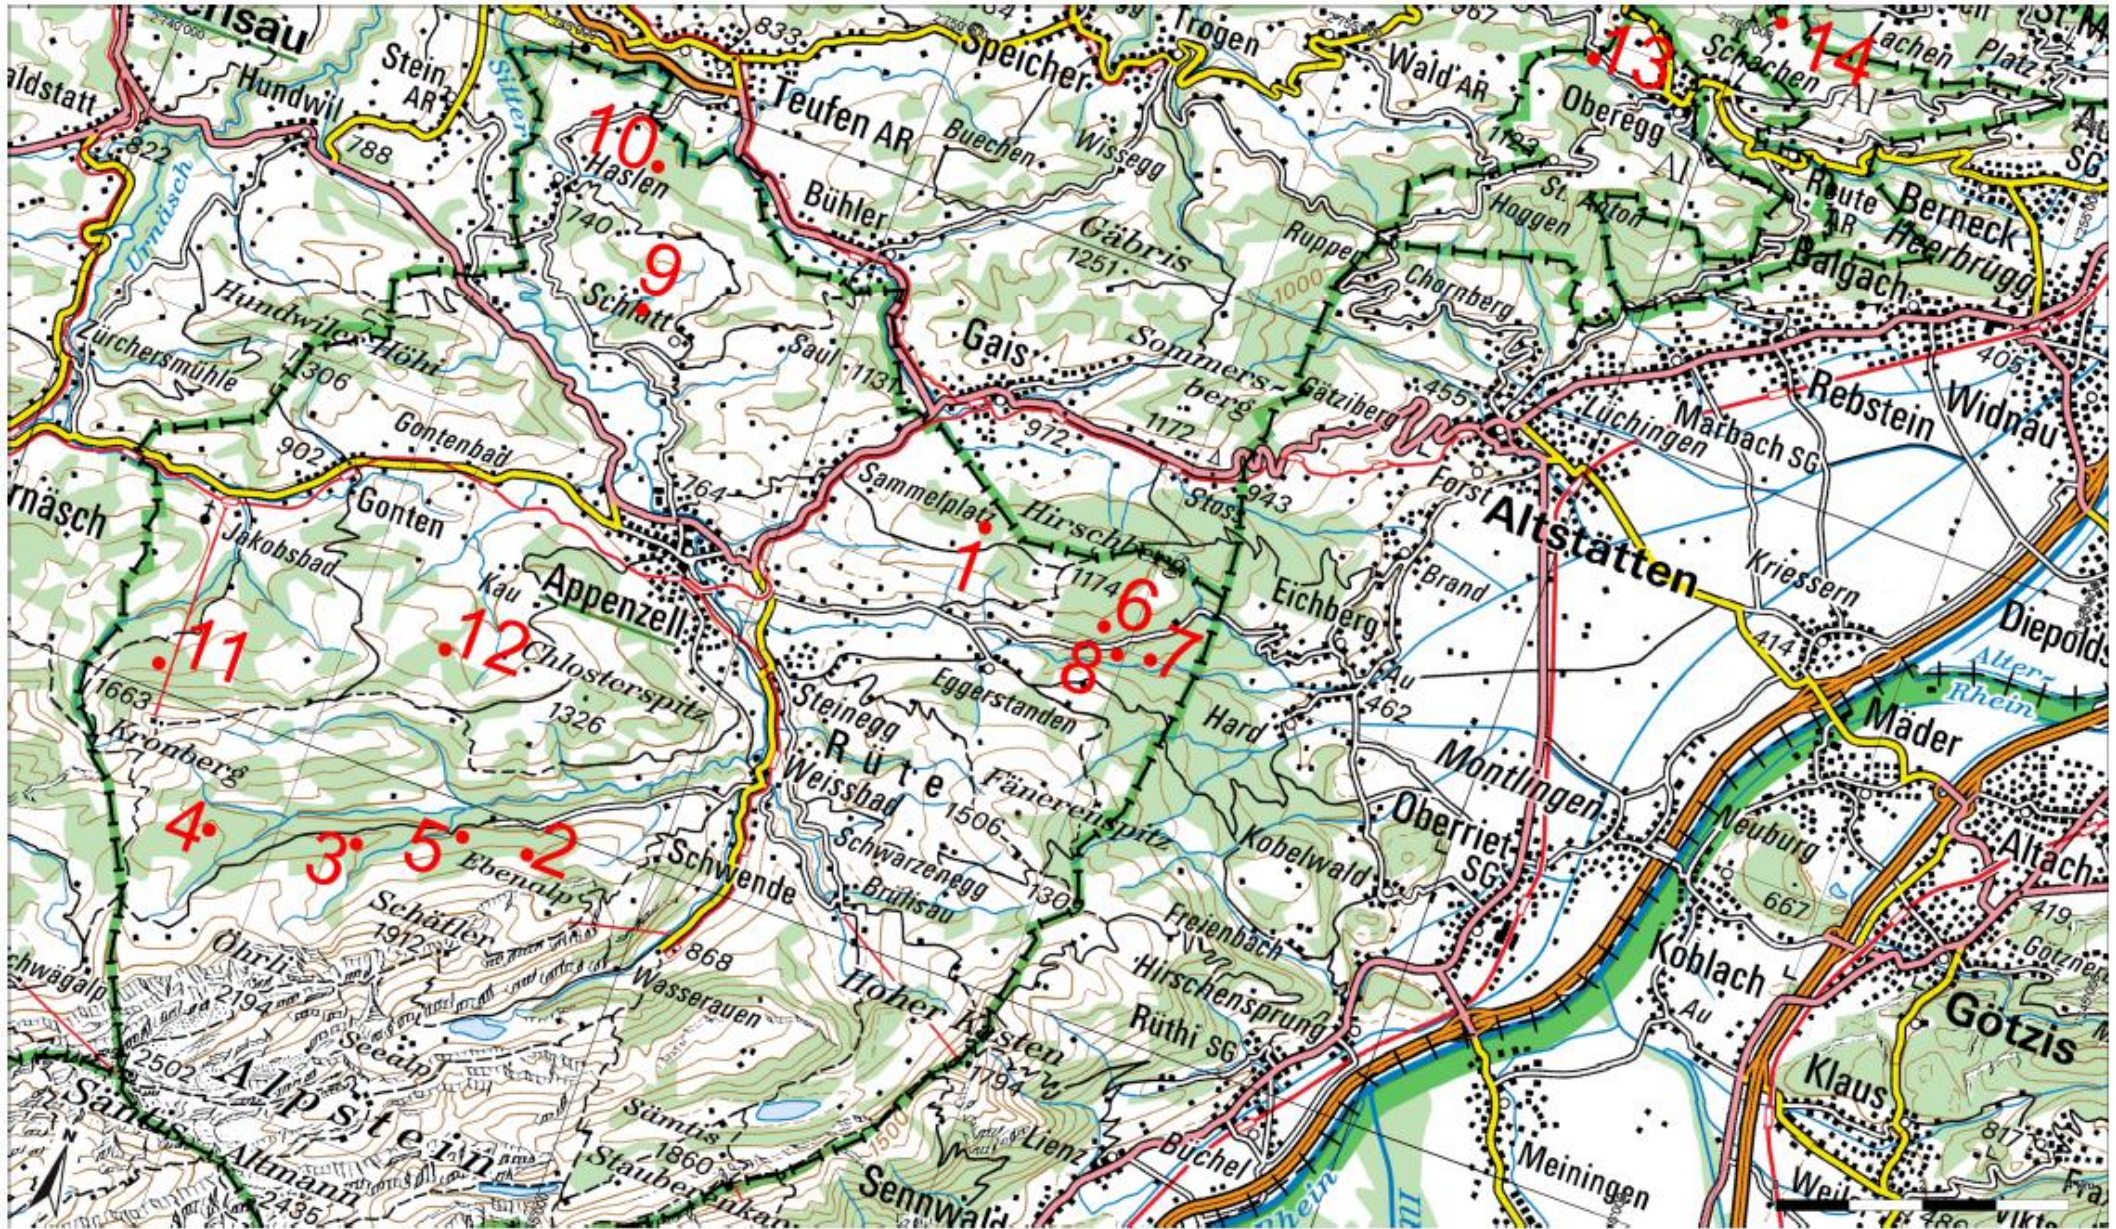

Käferfallennetz 2018 Appenzell Innerrhoden

Wöchentliche Käferfangzahlen 2018

(teilweise hochgerechnet)

Nr.	Falle 1	Falle 2	Falle 3	Falle 4	Falle 5	Falle 6	Falle 7	Falle 8	Falle 9	Falle 10	Falle 11	Falle 12	Falle 13	Falle 14	Total
Flurname:	Oberer Hirschberg	Käsbach	Berneregg	Herz	Breitfeld	Krätzern	Moosplatz	Kessler	Lankerholz	Xandershaus	Buchwald	Schneggenberg	Hasenwinkel	Tornest	
aufgestellt am:	16.04.2018	17.04.2018	17.04.2018	27.04.2018	17.04.2018	18.04.2018	18.04.2018	18.04.2018	17.04.2018	17.04.2018	16.04.2018	16.04.2018	18.04.2018	18.04.2018	
Bezirk	Appenzell	Schwende	Schwende	Schwende	Schwende	Rüte	Rüte	Rüte	Schlatt-Haslen	Schlatt-Haslen	Gonten	Gonten	Oberegg	Oberegg	
Höhe über Meer	1030 m	1125 m	1145 m	1250 m	1040 m	960 m	715 m	820 m	840 m	860 m	1160 m	1115 m	950 m	790 m	
Exposition	NW	N	SO	W	N	S	SO	S	W	NW	N	N	eben	NO	
27.04.2018	255	159	1'018		1'018	1'722	2'151	3'838	1'300	1'700	700	900	2'038	2'954	19'753
04.05.2018	400	400	900	800	800	778	778	933	900	400	700	600	1'633	1'089	11'111
11.05.2018	1'300	1'000	1'100	1'200	1'000	1'000	1'600	1'900	1'500	1'300	1'700	1'900	1'800	1'500	19'800
18.05.2018	500	400	400	500	400	944	1'089	1'211	800	600	1'000	500	1'111	1'444	10'899
25.05.2018	400	750	300	700	500	156	311	389	1'700	700	800	300	389	856	8'250
01.06.2018	2'600	1'900	1'800	3'600	3'200	1'367	2'233	3'444	4'900	2'500	4'500	2'800	2'156	4'067	41'067
08.06.2018	800	500	700	2'700	800	933	1'167	1'556	1'200	500	2'200	1'600	544	933	16'133
15.06.2018	1'000	900	1'100	2'600	1'500	800	1'200	1'200	1'100	900	1'900	1'700	1'000	2'100	19'000
22.06.2018	700	900	800	3'700	1'900	1'050	1'750	1'633	1'600	1'300	3'300	2'200	1'400	3'033	25'267
29.06.2018	150	150	100	600	400	350	525	612	400	50	400	600	400	1'100	5'837
06.07.2018	1'200	1'700	1'800	5'400	3'400	500	1'450	700	2'600	1'600	4'100	2'900	2'200	2'500	32'050
13.07.2018															-
20.07.2018															-
27.07.2018															-
03.08.2018															-
10.08.2018															-
17.08.2018															-
24.08.2018															-
31.08.2018															-
07.09.2018															-
14.09.2018															-
21.09.2018															-
28.09.2018															-
05.10.2018															-
12.10.2018															-
19.10.2018															-
26.10.2018															-
Summe	9'305	8'759	10'018	21'800	14'918	9'600	14'254	17'416	18'000	11'550	21'300	16'000	14'671	21'576	209'167